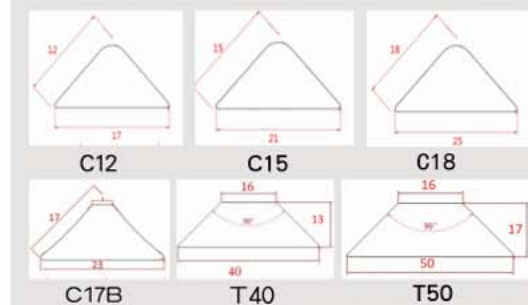

建筑三角条 PVC CHAMFER FOR BUILDING

使用方法 Application