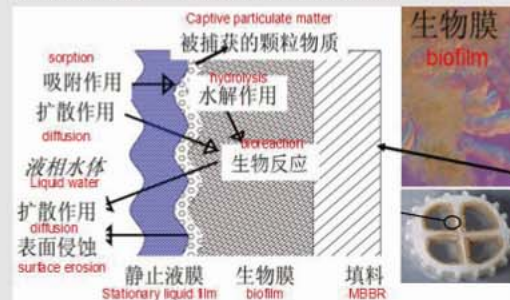

MBBR生物填料 —— 硝化与反硝化

MBBR bio media —— Nitritation and Denitrification