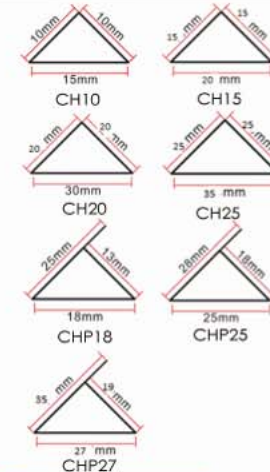

建筑三角条 PVC CHAMFER FOR BUILDING

使用方法 Application